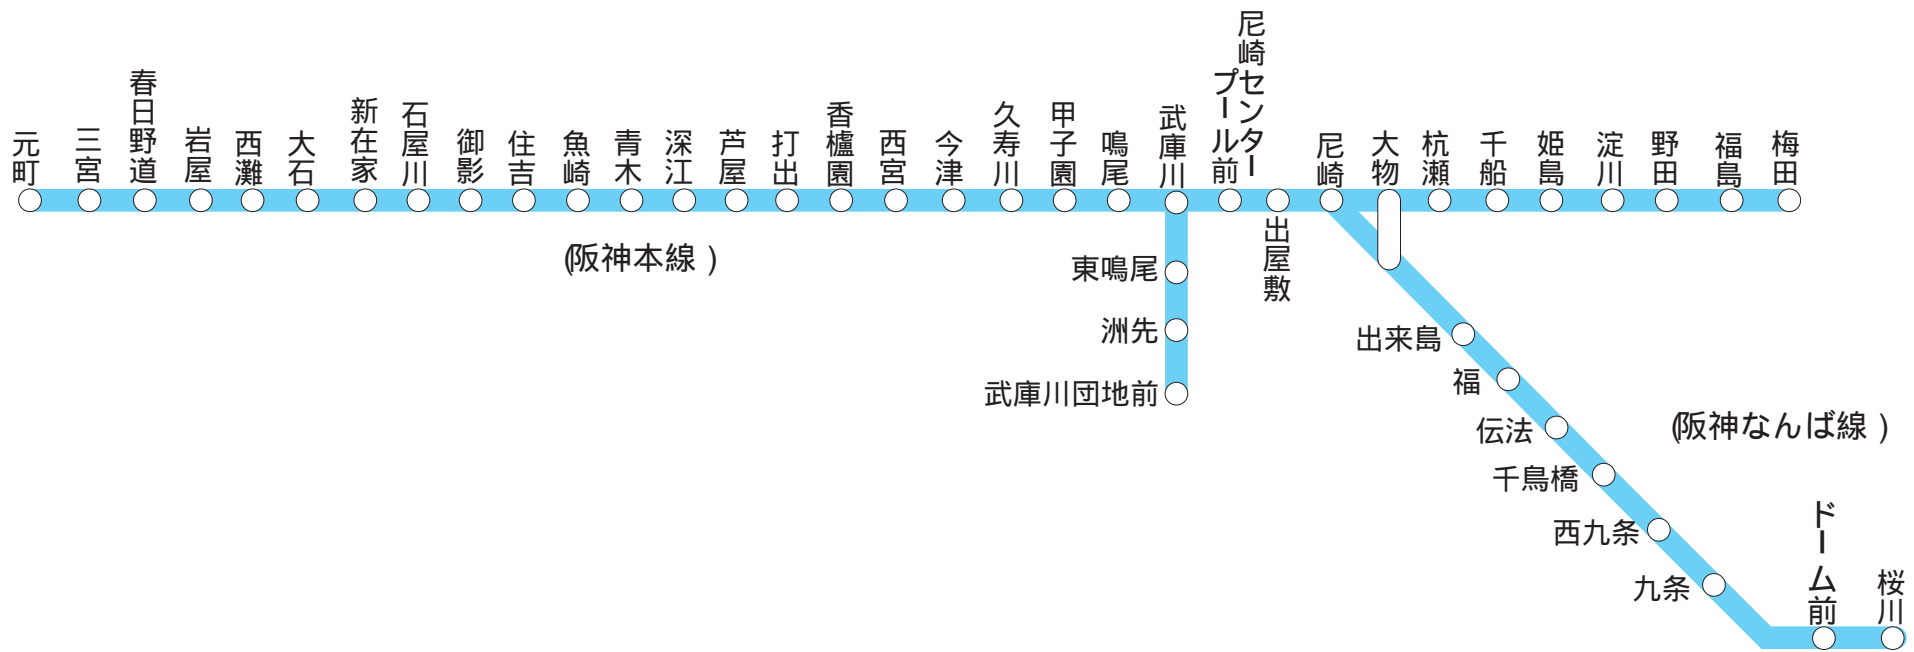

阪神電鉄 路線図

至大阪難波（近鉄奈良までへ乗入）