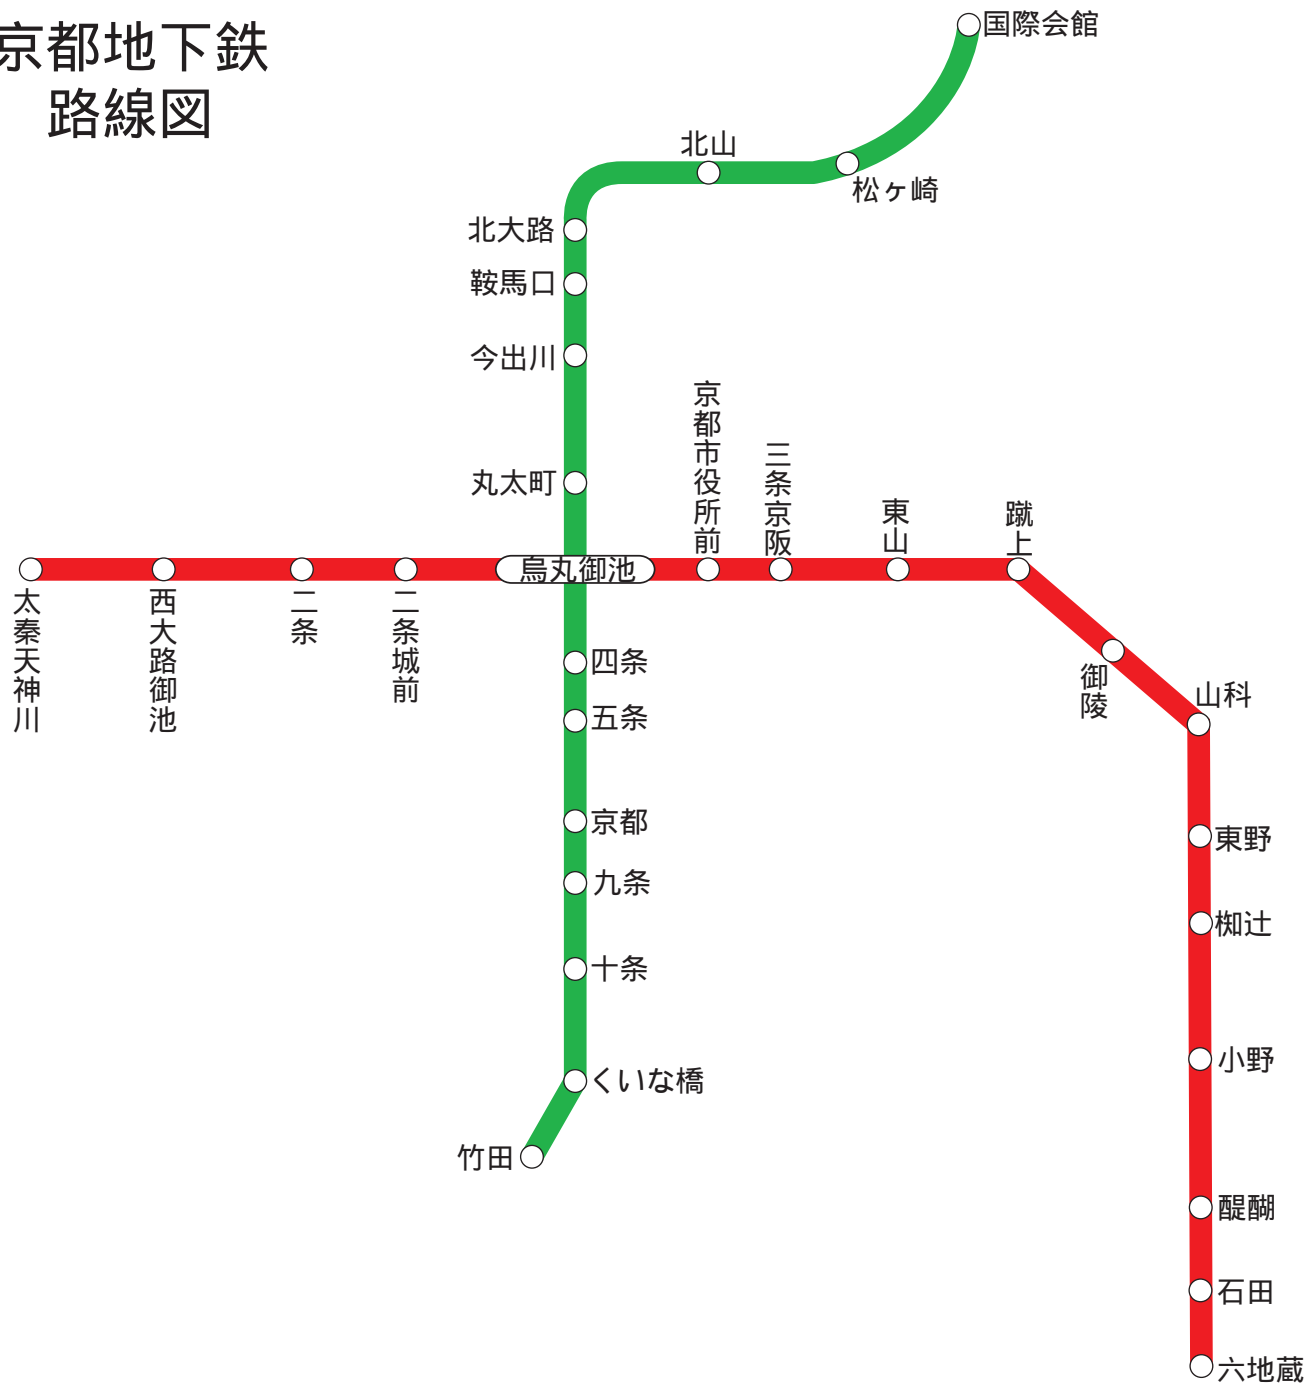

京都地下鉄 路線図

烏東線
丸西線