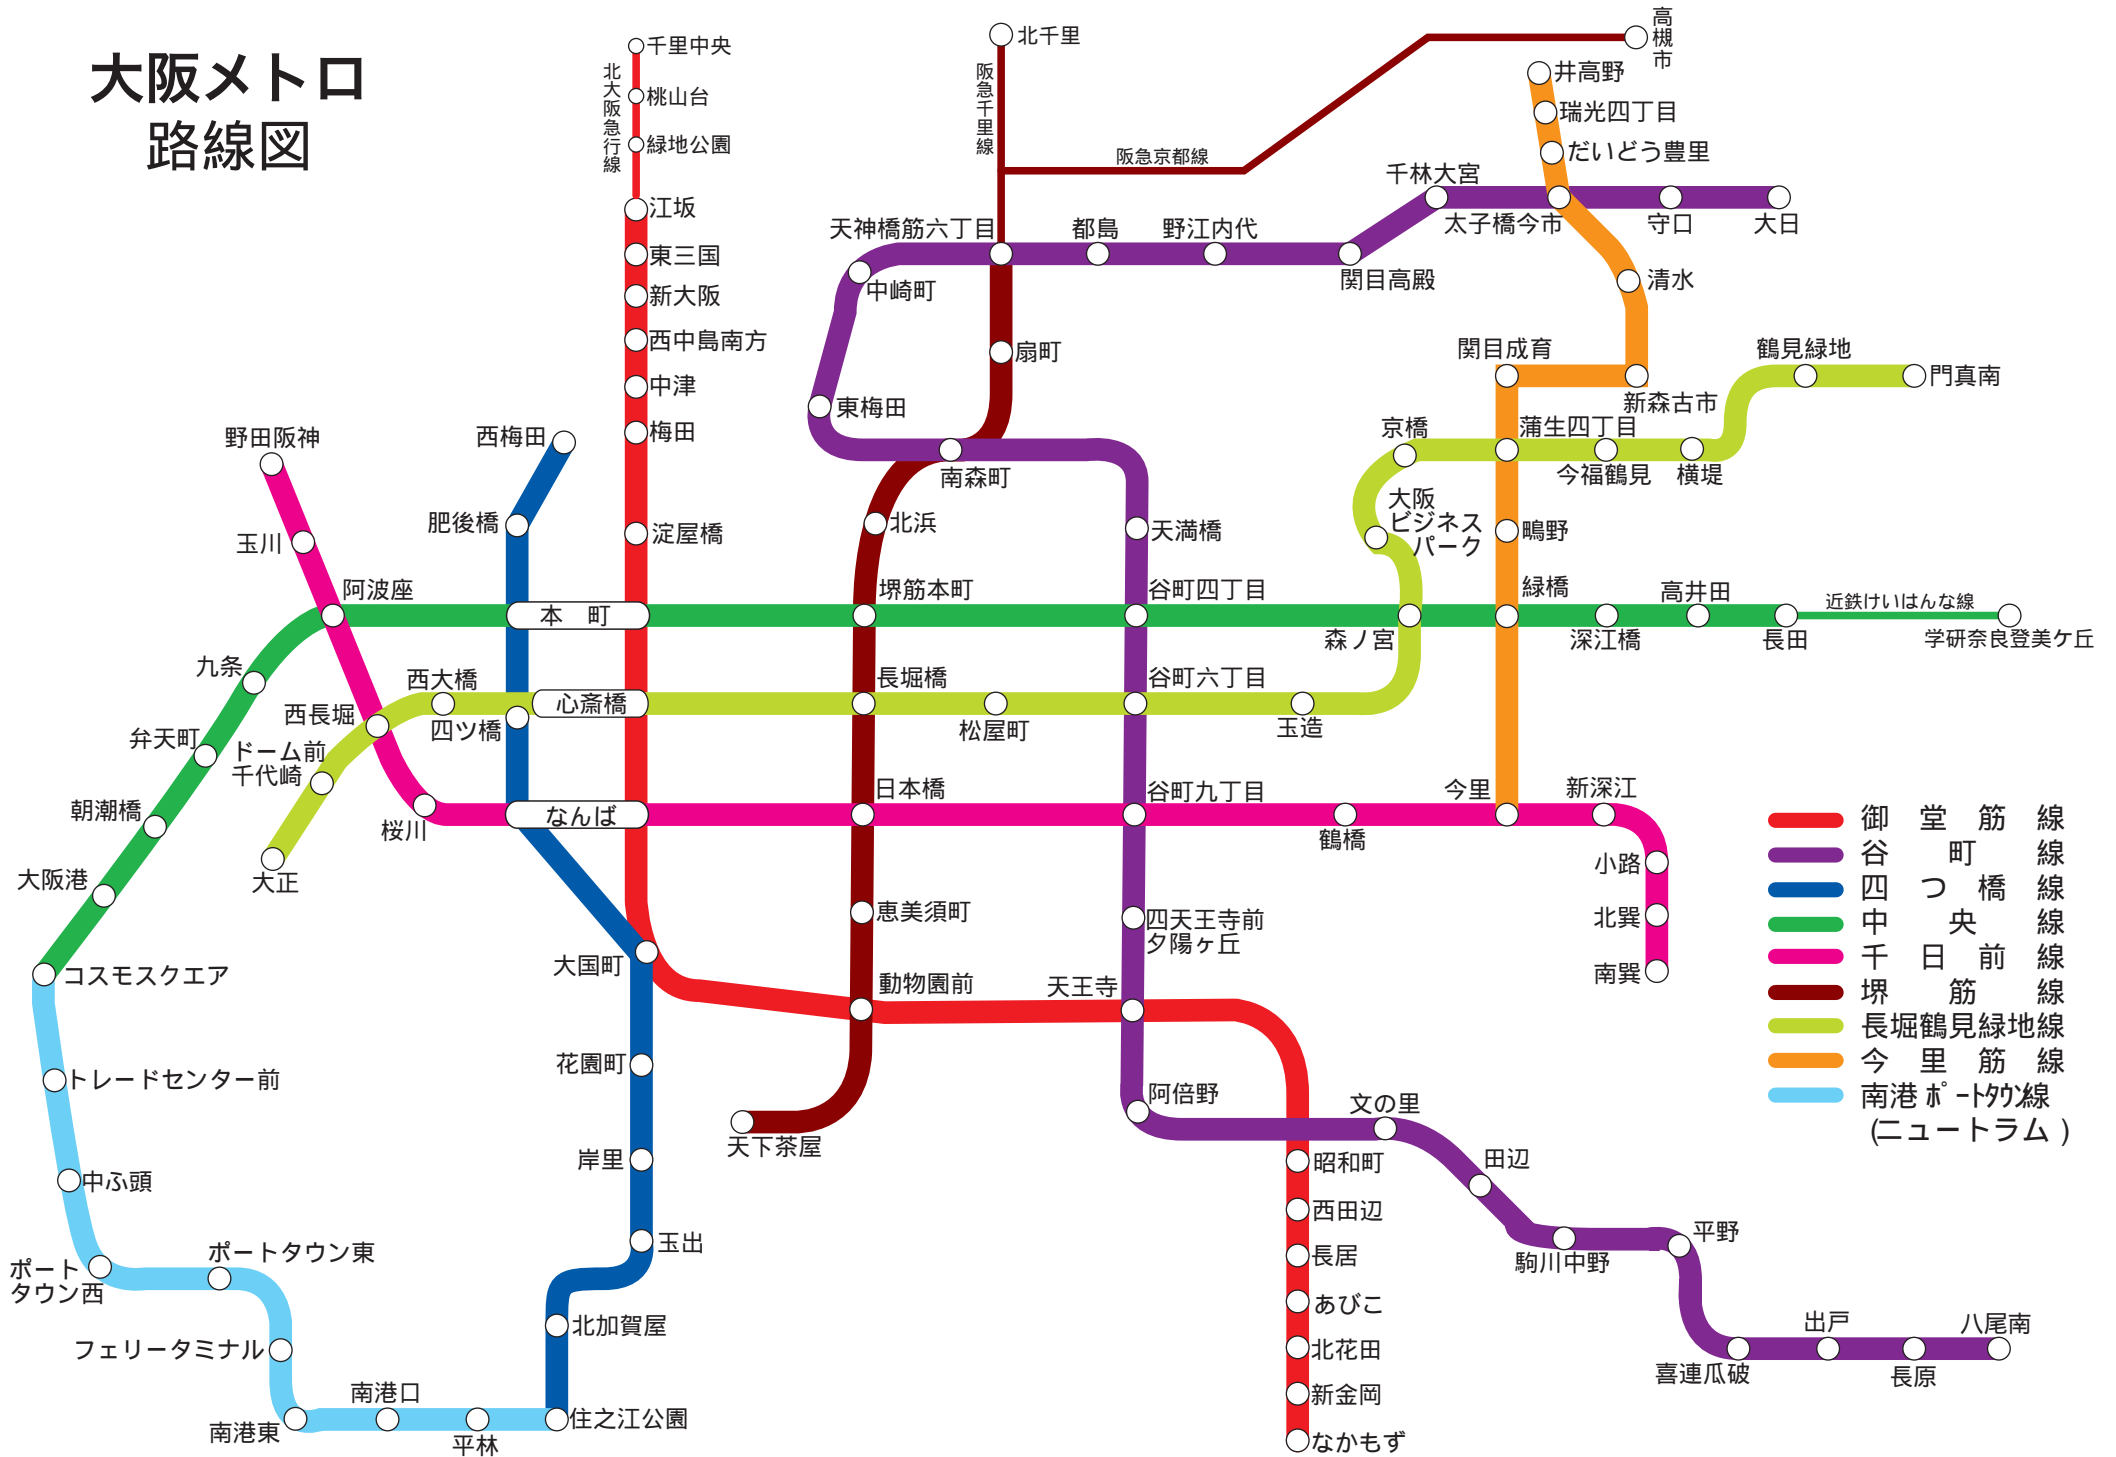

# 大阪メトロ 路線図

- 御堂筋線
- 谷町線
- 四つ橋線
- 中央線
- 千日前線
- 堺筋線
- 長堀鶴見緑地線
- 今里筋線
- 南港ポートタウン線  
(ニュートラム)